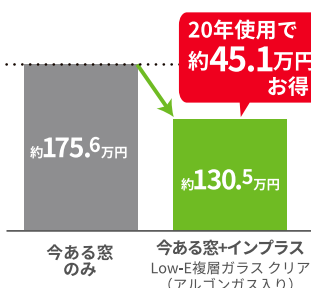

※現場の状況により施工時間が異なります

— 3年連続 —
No.1

※先進的窓リノベ'23~'25
窓ドアリフォーム申請件数 LIXIL調べ

LIXILの窓リフォーム

テレビCM放映中 /

今ある窓にプラスするだけ 簡単窓リフォーム

内窓 インプラス

特許
第5629200号

今ある窓にもう1枚窓を追加
二重窓で生まれる空気層が
断熱効果や防音効果を発揮

古い窓や大きな窓は新しい窓に取替えて 開閉スムーズ・快適に

取替窓 リプラス

今ある窓枠の上に、新しい窓枠を
取付けるから、壁もこわさず
見た目も機能もグレードアップ

断熱効果で 年間光熱費の節約に

■暖冷房費(東京)9窓改修時
20年使用する場合(一定条件下での試算例です)

ペットとの暮らしにも最適 防音効果&断熱効果

ペットの
鳴き声も
二重窓で軽減