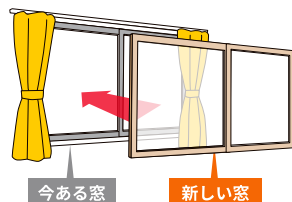

今ある窓にもう1枚窓を追加
二重窓で生まれる空気層が
断熱効果や防音効果を発揮

古い窓や大きな窓は新しい窓に取替えて 開閉スムーズ・快適に

取替窓 リプラス

今ある窓枠の上に、新しい窓枠を
取付けるから、壁もこわさず
見た目も機能もグレードアップ

断熱効果で 年間光熱費の節約に

■暖冷房費(東京)9窓改修時
20年使用する場合(一定条件下での試算例です)

ペットとの暮らしにも最適 防音効果&断熱効果

ペットの
鳴き声も
二重窓で軽減