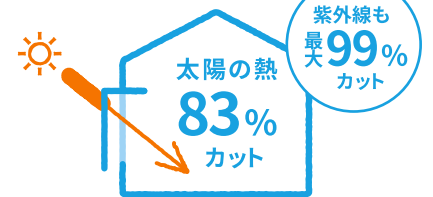

カギがなくても、
暗証番号で解錠可能

OPEN

※断熱・採風効果は、設置環境や住宅の構造により異なります。

ニオイこもらない!
リシェント勝手口ドア

カギを閉めたまま換気可能。こもった空気をリフレッシュしてジメジメやニオイの解消に。

風の通り道
が生まれ
自然換気で
節電に!

日差し83%カット
スタイルシェード

エアコンが
欠かせない
ペットとの
暮らしに!

太陽の熱や紫外線を窓の外側でカットして、エアコン効率アップで冷房費を軽減します。室内熱中症対策や目隠しにも効果的。

スタイルシェードの場合[※]

太陽の熱
83%
カット

紫外線も
最大99%
カット

※一般複層ガラスの窓にスタイルシェードを使用した場合の計測・算出値であり保証値ではありません。

現地調査で、お見積もり!お気軽にお問い合わせください

お問い合わせはこちら

LIXIL 住まいの専門家
リフォームショップ